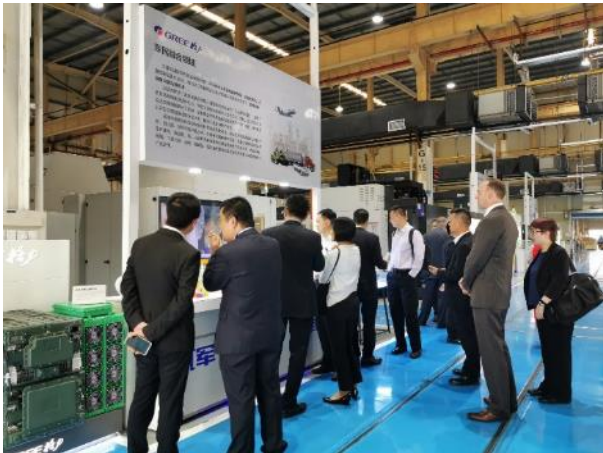

圖片說明:

新濠主席兼行政總裁何猷龍先生早前與一眾高級管理層會見澳門中聯辦及珠海市政府代表。

新濠團隊參觀了位於橫琴的綜合娛樂項目創新方，並在獅門娛樂天地合照。

新濠高級管理層團隊參觀格力電器股份有限公司的的珠海總部。

###

關於新濠博亞娛樂有限公司

新濠之美國預託股份於納斯達克全球精選市場（納斯達克：MLCO）上市，為一家在亞洲及歐洲經營娛樂場博彩及娛樂度假村業務的發展商及資產擁有者。新濠目前經營位於澳門氹仔的博彩酒店澳門新濠鋒 (www.altiramacau.com) 及位於澳門路氹城的博彩及綜合娛樂場度假村新濠天地 (www.cityofdreamsmacau.com)。新濠的業務亦包括澳門最大的非賭場博彩機業務摩卡娛樂場 (www.mochaclubs.com)。本公司亦是新濠影滙 (www.studiocity-macau.com) 的主要擁有人及營運商，該項目位於澳門路氹城，是一個以電影為主題的綜合娛樂、零售及博彩度假村。菲律賓方面，新濠的菲律賓附屬公司正於馬尼拉娛樂城經營及管理娛樂場、酒店、零售及娛樂綜合度假村新濠天地（馬尼拉） (www.cityofdreamsmanila.com)。歐洲方面，本公司目前正在塞浦路斯共和國發展綜合娛樂度假村項目 City of Dreams Mediterranean (www.cityofdreamsmed.com.cy)。該項目計劃於二零二一年開幕，預期將成為歐洲最大型的頂級綜合目的地度假村。同時，本公司目前亦經營塞浦路斯共和國首家娛樂場 Cyprus Casinos（一家臨時娛樂場）及三間衛星娛樂場，第四間衛星娛樂場預計將於二零一九年年終前開幕。City of Dreams Mediterranean 開幕後，本公司將經營該綜合度假村並繼續經營四間衛星娛樂場。本公司亦持有 Crown Resorts Limited（「Crown」）的股權權益。Crown 為一家在澳洲證券交易所上市的公司，目前在澳洲經營兩個當地頂級綜合度假村之一的 Crown Melbourne Entertainment Complex 及 Crown Perth Entertainment Complex。在英國，Crown 於倫敦經營一間持有博彩牌照的高端娛樂場 Crown Aspinalls。Crown 的發展中項目包括位於悉尼港巴蘭加魯的 Crown Sydney Hotel Resort。Crown 亦持有 Aspers Group 及 Nobu 的股權權益，並持有各種數碼業務的權益。有關新濠的更多資料，請瀏覽 www.melco-resorts.com。